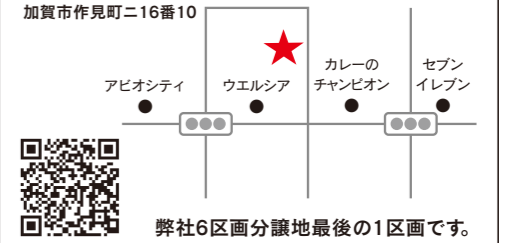

ロイヤルハウス加賀店は家づくりトータルサポートの会社です

GOOD DESIGN AWARD 2013 「ロイヤルSSS構法」

■建てた時の強さがつづく家。

木の強さと美しさを最大限に生かした「SSS構法」。木は経年変化によって収縮するため、外からボルトとナットで接合する金物工法の場合は年月とともにゆるんでしまうことが課題でした。この性質を逆にとったのが「SSS構法」。ピンが木の中心部に引き寄せ合うことで柱と梁をしっかりと結合させ、建築後に木が収縮するほどに密着度と強度を増す画期的な仕組みです。金物が露出しないため、柱や梁のあらわしも美しく自在です。

ロイヤルSSS構法は公益財団法人日本デザイン振興会主催のデザインと総合的な品質に優れているものに与えられるグッドデザイン賞を受賞。また、国土交通省による住宅建築関連先進技術開発助成金事業への3年連続採択や木造合理化システム基準性能タイプ認定を受けた国が認める安心構法です。

■断熱・保温・耐熱・防音に優れた快適空間

ロイヤルSSS構法は、建物全体を、高性能断熱材ですっぽりと包みこんだ省エネ仕様。地球温暖化対策として制定されたH28年省エネルギー基準を上回る性能を有する高気密・高断熱住宅です。エネルギー消費を抑制、冷暖房におけるランニングコストを低減するとともに、CO2排出を抑え、地球温暖化防止にも貢献出来る住まいです。

ロイヤルハウス安心サポート

- 『完成保証』 加盟店が万が一の際も建物完成まで保証
- 『地盤保証』 最大5000万円20年保証
- 『瑕疵保証』 建物に万一欠陥が見つかった際の保険
- 『メンテナンス』 2年で6回の定期点検対応実施
- 『シロアリ保証』 安心の10年保証

■新型コロナウイルス対策について■

- ① ご来場の際はマスク着用をお願い致します。
- ② 手のアルコール消毒及び手袋の着用のご協力をお願い致します。
- ③ 使い捨てスリッパや使い捨てペンなど出来る限りの接触回避に努めます。
- ④ 密を避ける為、同時刻2組の入場制限をさせていただきます。

株式会社 北出木材工業

〒922-0424 加賀市小菅波町1-154
TEL.0761-72-0212 web@royal-house.jp

(株)北出木材工業は全国工務店ネットワーク「ロイヤルハウス」と国内最大級リフォーム店ネットワーク「LIXILリフォームショップ」に加盟しております。

ロイヤルハウス加賀店ウェブサイトリニューアルしました!是非ご覧下さい!

地域に根ざし80年。いい家をお求めやすく

材木屋の創業から数えて80年。私たちは木を知り尽くすプロとして、地域でコツコツと信頼を築いてきました。全国100店舗以上の「ロイヤルハウス」加盟店としても20年以上の実績を誇ります。全国ネットのスケールメリットを生かした建材・設備のコストダウンと自社の直接施工によって、上質な家をお求めやすい価格で提供。第三者機関による検査や完成引渡保証など、保証やアフターフォローも万全です。

じっくり丁寧に。想いを形にする完全自由設計

家づくりへの夢や想いを丁寧にくみ取り、暮らしをデザインしたい。だから私たちは完全自由設計にこだわります。「こんな暮らしがしたい」「省エネの家を」など想いをたくさんお聞かせください。じっくりと検討し納得していただきたい、そしてお客様との信頼関係を大切にしたいという思いから、ご契約を急かすことは致しません。納得できるまでじっくりと造り上げていきましょう。

※お得な企画商品もございます

無料でプランご提案。納得いくまで何度も作成