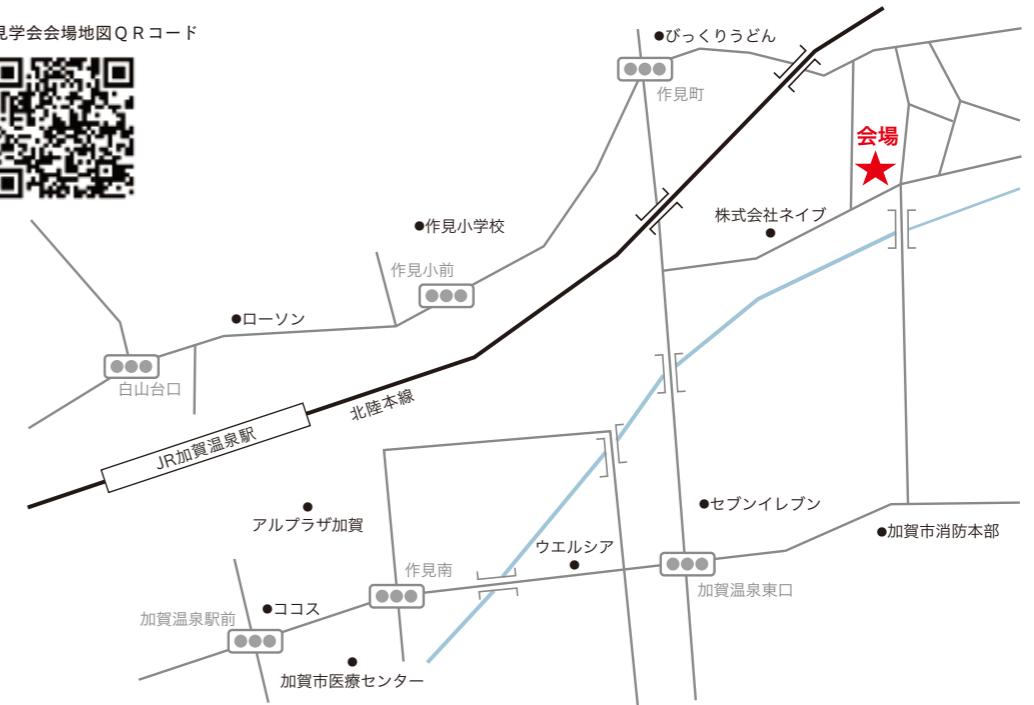

※今回の見学会は近い将来、新築・リフォームのご計画のある方に限らせて頂きます。他社にてご契約済及びご契約予定の方やご計画の無い方のご見学はお控え下さい。

加賀市弓波町イ地内

11 / 21 SAT 22 SUN

AM10:00~PM5:00

見学会会場地図QRコード

5LDK  
44.45坪

建物/敷地DATA

■ 敷地：70.16坪(間口16.5m×奥行14m) ■ 建物：1階26.92坪・2階17.53坪 延施工44.45坪