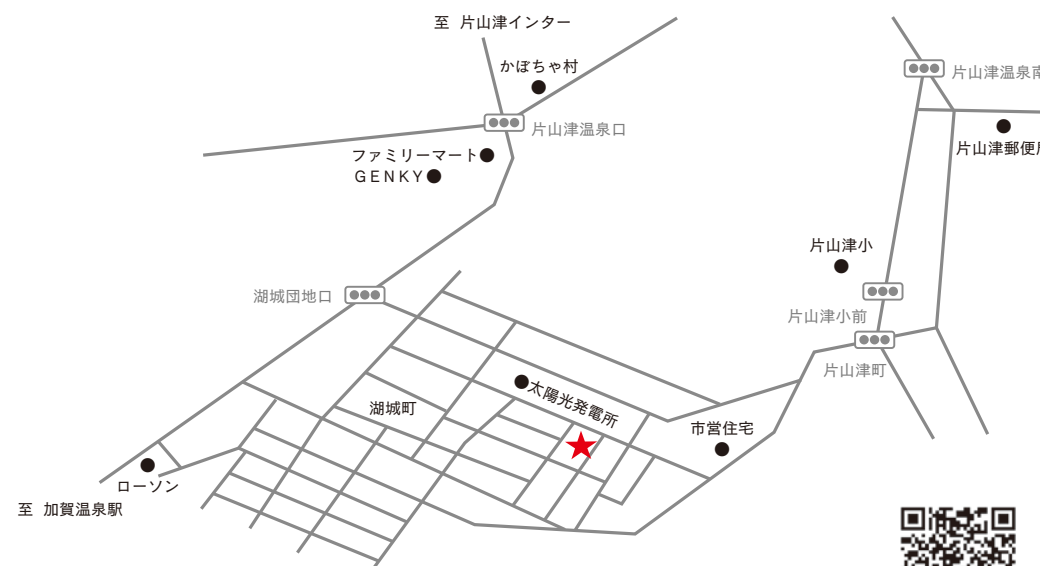

【回遊動線】 玄関 ↔ シューズクローク ↔ ホール、LDK ↔ 脱衣 ↔ ホールが回遊できる為、朝の忙しい時間など渋滞せずスムーズに移動できます。

【洗面が脱衣と別】 誰かがお風呂に入っている他家族は気兼ねなく洗面が使えて便利です。

【ゆったり設計】 階段とトイレの幅はメーターサイズに、ユニットバスを1.25坪にする事で快適ゆったり生活が実現します。

※今回の見学会は近い将来、新築・リフォームのご計画のある方に限らせて頂きます。他社にてご契約済み及びご契約予定の方のご計画の無い方のご見学はお控え下さい。

## 加賀市湖城町2丁目

### 10 / 23 SAT 24 SUN

AM10:00～PM5:00

会場地図QR