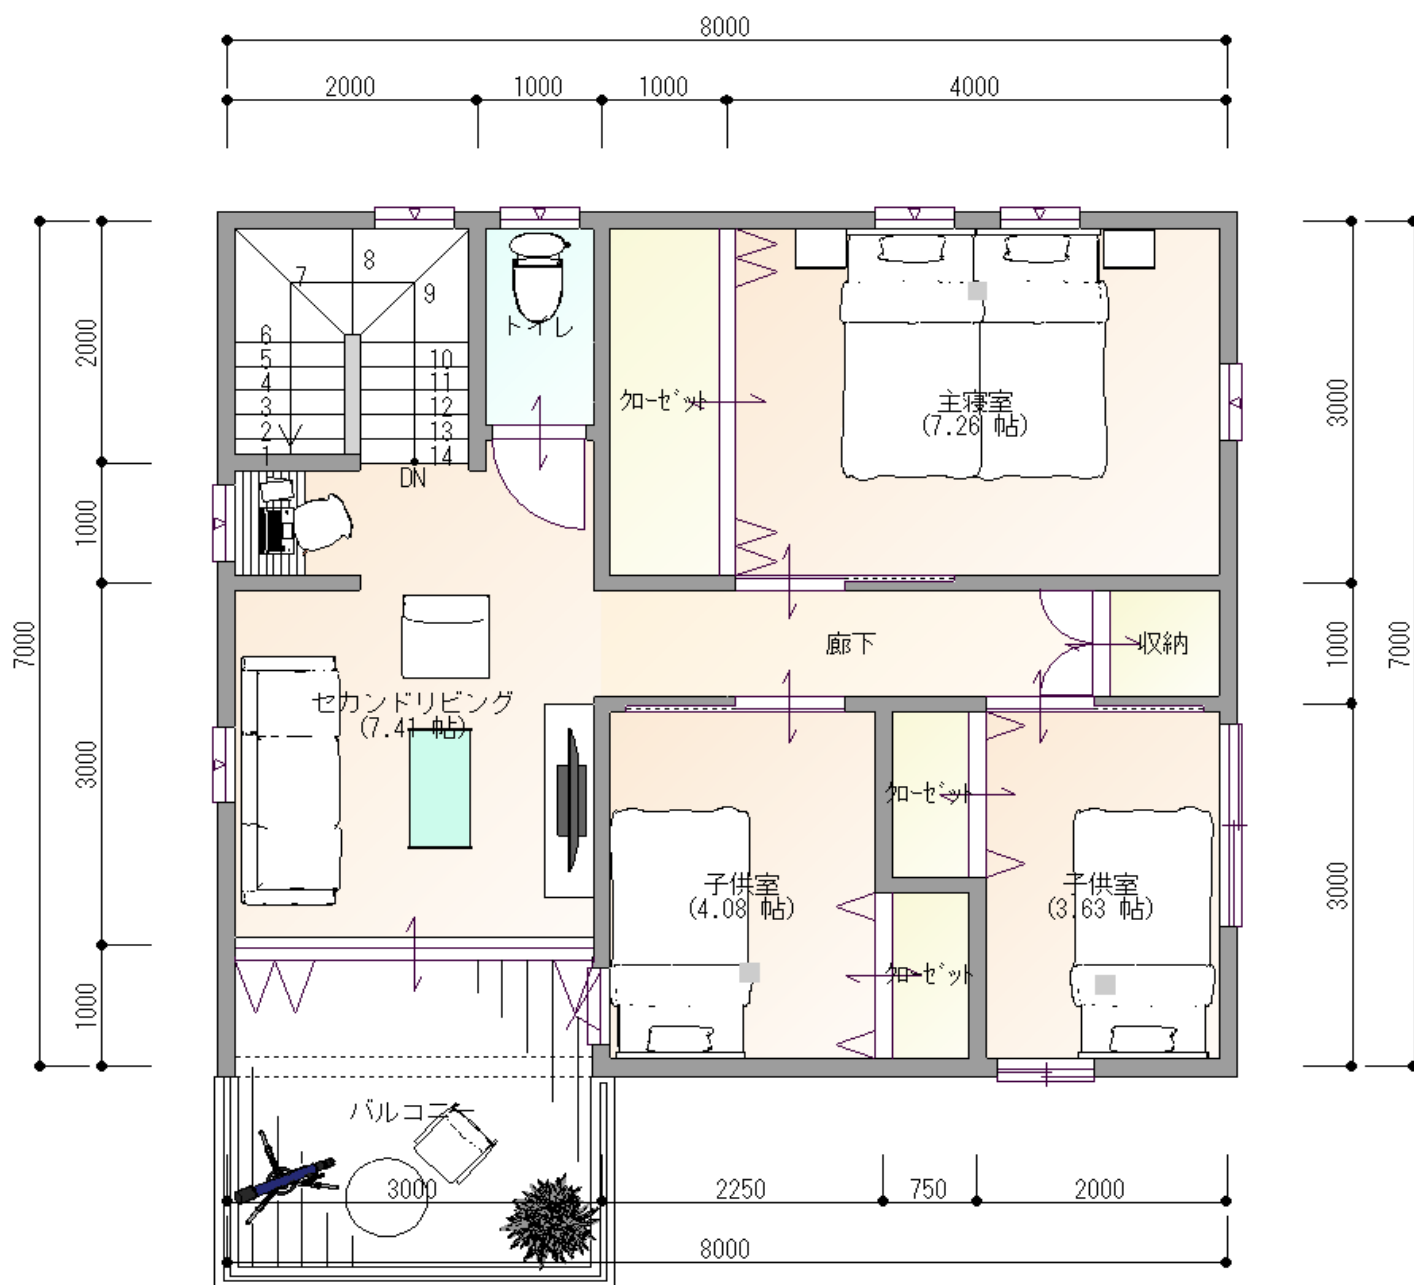

【2階間取り】

| | |
|-------|-------------------------------|
| 1階 | 57.50m ² (17.39坪) |
| 2階 | 53.00m ² (16.03坪) |
| 延べ床面積 | 110.50m ² (33.42坪) |