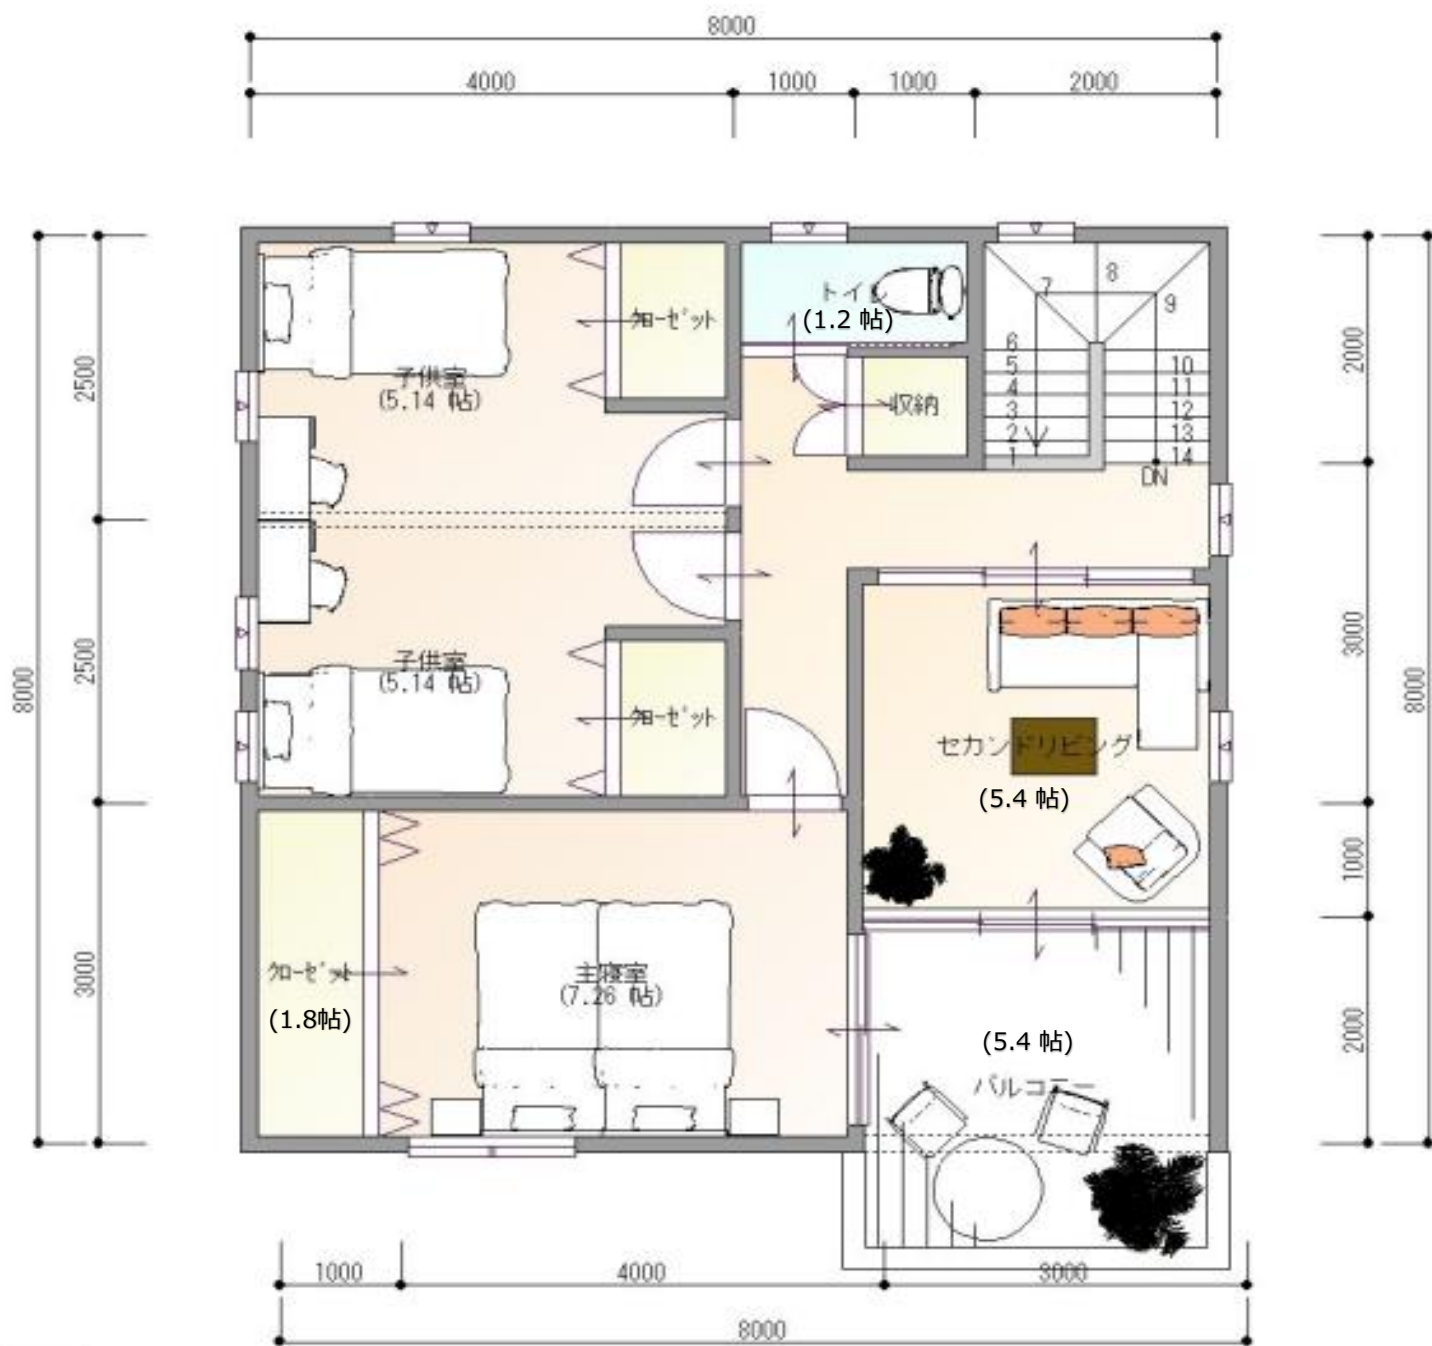

【2階間取り】

1F床面積	61.00m ²	18.45坪
2F床面積	58.00m ²	17.54坪
延床面積	119.00m ²	35.99坪